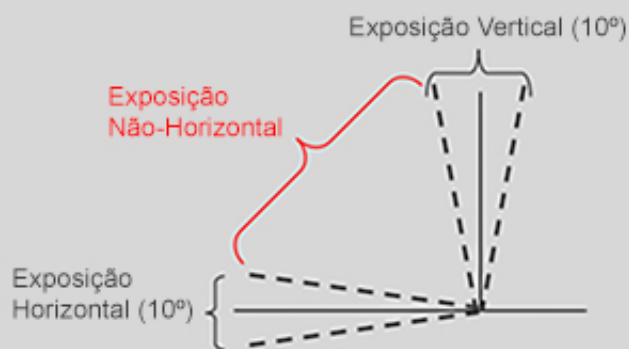

Boletim Técnico

EMG 015 Satin Mettalic Gloss | Magic Blue

Tamanho do material	1.52 x 17 Metros
Espessura do frontal	PVC Polimérico calandrado 6.5 Mil, com película de proteção.
Liner	160g/m ²
Adesivo	Acrílico reposicionável Bubble Free.
Indicação de aplicação	Envelopamento total e superfícies com curvas moderadas.
Armazenamento	Armazenar em temperaturas entre 20° / 30°C, umidade relativa do ar entre 40% até 50%. Armazenamento indevido do vinil próximo de fontes de calor ou luz solar, o vinil poderá se deformar ao passar do tempo.
Durabilidade	Exposição vertical até 2 anos. Exposição horizontal dividir o valor acima por 2.8.

COMBINAÇÃO DE DUPLA CAMADA DE POLÍMERO

TECNOLOGIA DE FLUXO DE AR

PELÍCULA DE PROTEÇÃO

SUPER MALEÁVEL